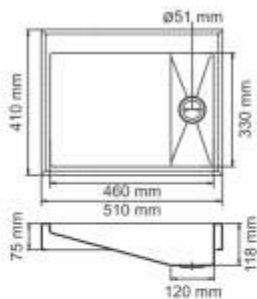

Wash
Basin
RANGE

Pearl Range

Model Name	Overall size	Bowl size	Depth	M.R.P. (₹)	
				Glossy	Satin
Wonder Wash 	565 mm x 476 mm 22¼ inch x 18¾ inch	490 mm x 343 mm 19¼ inch x 13½ inch	160 mm 6¼ inch	5335/-	5485/-
Globus 	Ø450 mm Ø17¼ inch	Ø380 mm Ø15 inch	125 mm 5 inch	2450/-	2600/-
Globus Delux 	Big Ø510 mm Ø20 inch	Ø410 mm Ø16 inch	150 mm 6 inch	3410/-	3560/-
	Small Ø420 mm Ø16½ inch	Ø330 mm Ø13 inch	150 mm 6 inch	3145/-	3295/-
Globus Deep 	Big Ø450 mm Ø17¼ inch	Ø380 mm Ø15 inch	160 mm 6¼ inch	3200/-	3350/-
	Small Ø380 mm Ø15 inch	Ø330 mm Ø13 inch	150 mm 6 inch	2985/-	3135/-

Dora

Design Regd.
1.2 mm Thickness

450 x 450 mm
17¾ x 17¾ inch

395 x 325 x 123 mm
15½ x 12¾ x 4¾ inch

Glossy
29500/-

Domita Big

Design Regd.
1.2 mm Thickness

760 x 432 mm
30 x 17 inch

710 x 340 x 118 mm
28 x 13½ x 4½ inch

Satin
29500/-

Domita Small

Design Regd.
1.2 mm Thickness

510 x 410 mm
20 x 16 inch

460 x 330 x 118 mm
18 x 13 x 4½ inch

Satin
22500/-

Wash Basin Range

Model Name	Overall size	Bowl size	M.R.P. (₹)	
			Glossy	Satin
■ Square Unique ■ 	305 mm x 305 mm 12 inch x 12 inch	255 x 230 x 125 mm 10 x 9 x 5 inch	1425/-	1575/-
■ Classic ■ 	Big 535 mm x 355 mm 21 inch x 14 inch Small 460 mm x 305 mm 18 inch x 12 inch	455 x 250 x 150 mm 18 x 10 x 6 inch 390 x 195 x 125 mm 15¼ x 7¾ x 5 inch	3250/-	3400/-
■ Small Wonder ■ 	355 mm x 355 mm 14 inch x 14 inch	Ø280 x 140 mm Ø11 x 5½ inch	2750/-	2900/-